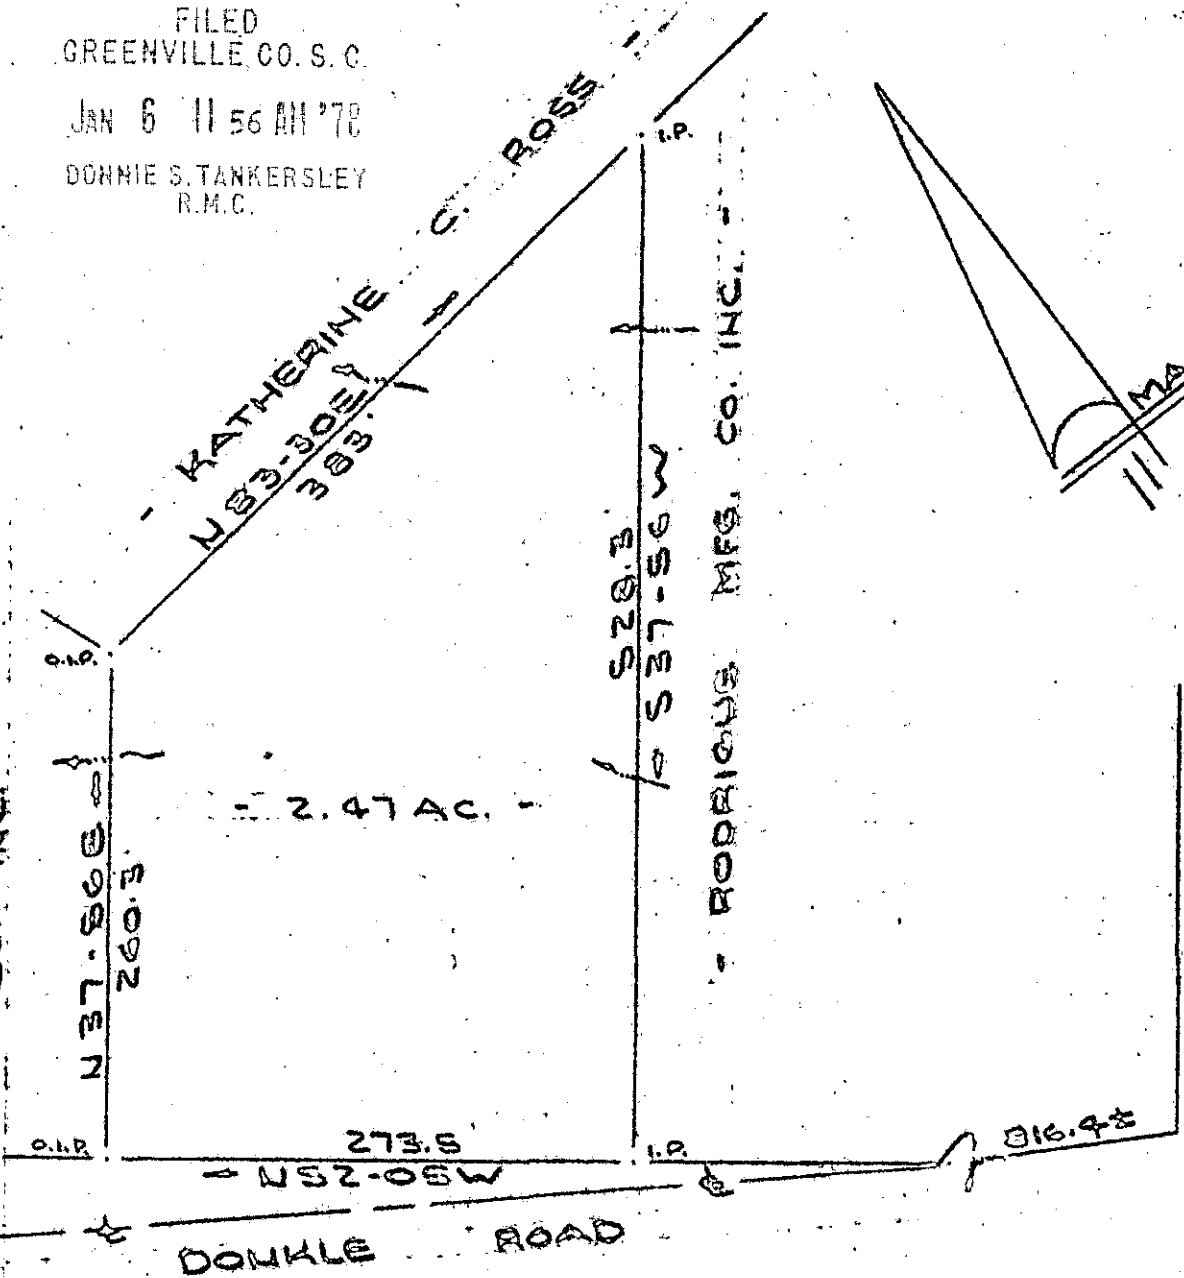

BLOCK BOOK REF:  
PT. P21-1-3

FILED  
GREENVILLE, CO. S. C.

JAN 6 11 56 AM '78

DONNIE S. TANKERSLEY  
R.M.C.

COMMODITY WAREHOUSE  
CO. INC.

SURVEY FOR  
PATRICK J. RODRIGUE & SUSAN L. RODRIGUE  
NEAR GREENVILLE, S. C.  
SCALE: 1" = 100'

✓ 6-2-39

JAN 6 1978

20318

CAROLINA SURVEYING  
116 COTTONWAY JAN 6 '78  
GREENVILLE, S. C.

1341  
H. B. P... 1952  
1.00CI